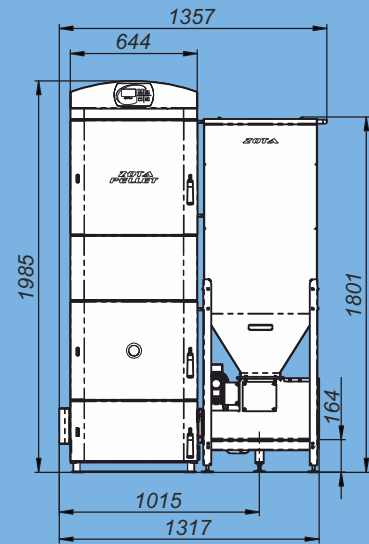

Монтажные размеры котлов Pellet

Pellet - 15/20S

Pellet - 25/32 S

Монтажные размеры котлов Pellet

Pellet - 40S

Pellet - 63S

Монтажные размеры котлов Pellet

Pellet - 100S