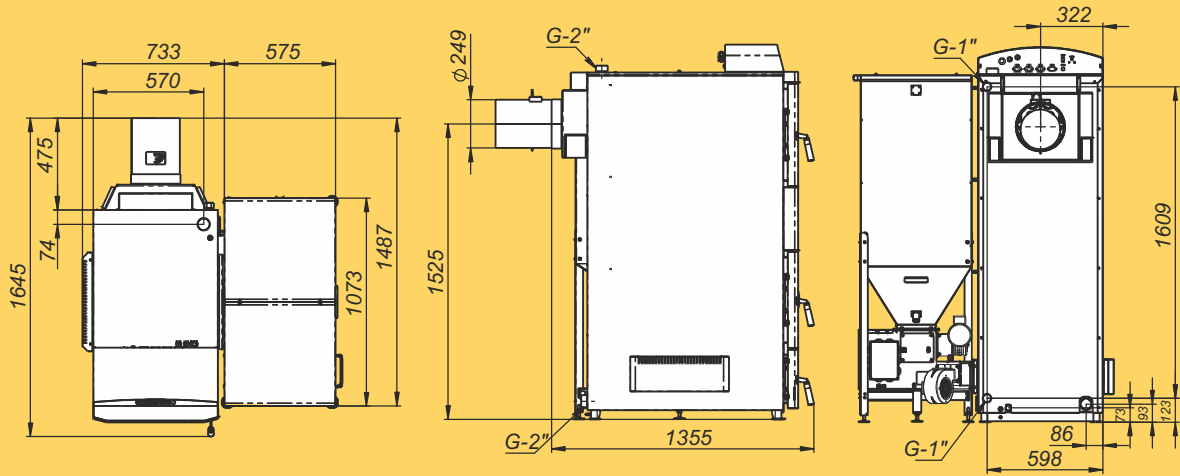

Монтажные размеры котлов Pellet

Pellet - 15/20S

Pellet - 25/32 S

Монтажные размеры котлов Pellet

Pellet - 40S

Pellet - 63S

Монтажные размеры котлов Pellet

Pellet - 100S

Pellet - 130S