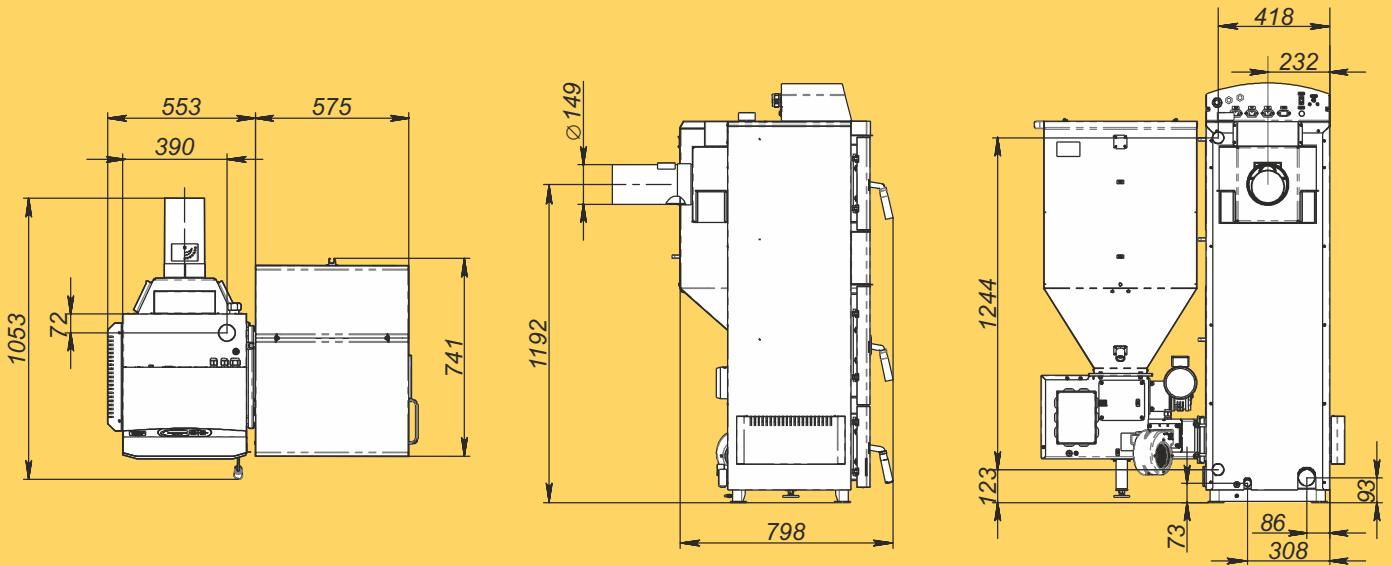

Монтажные размеры котлов Pellet

Pellet - 15/20S

Pellet - 25/32 S

Монтажные размеры котлов Pellet

Pellet - 40S

Pellet - 63S

Монтажные размеры котлов Pellet

Pellet - 100S

Pellet - 130S