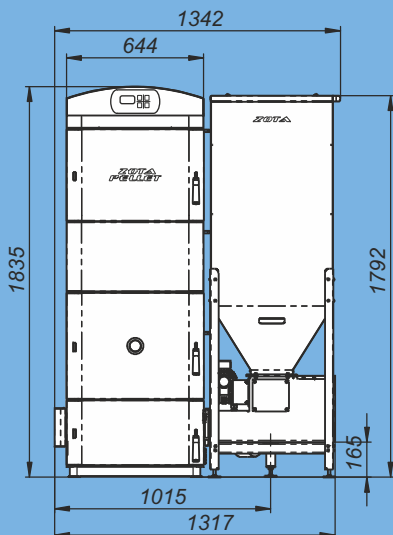

Монтажные размеры котлов Pellet

Pellet - 15/20S

Pellet - 25/32 S

Монтажные размеры котлов Pellet

Pellet - 40S

Pellet - 63S

Монтажные размеры котлов Pellet

Pellet - 100S