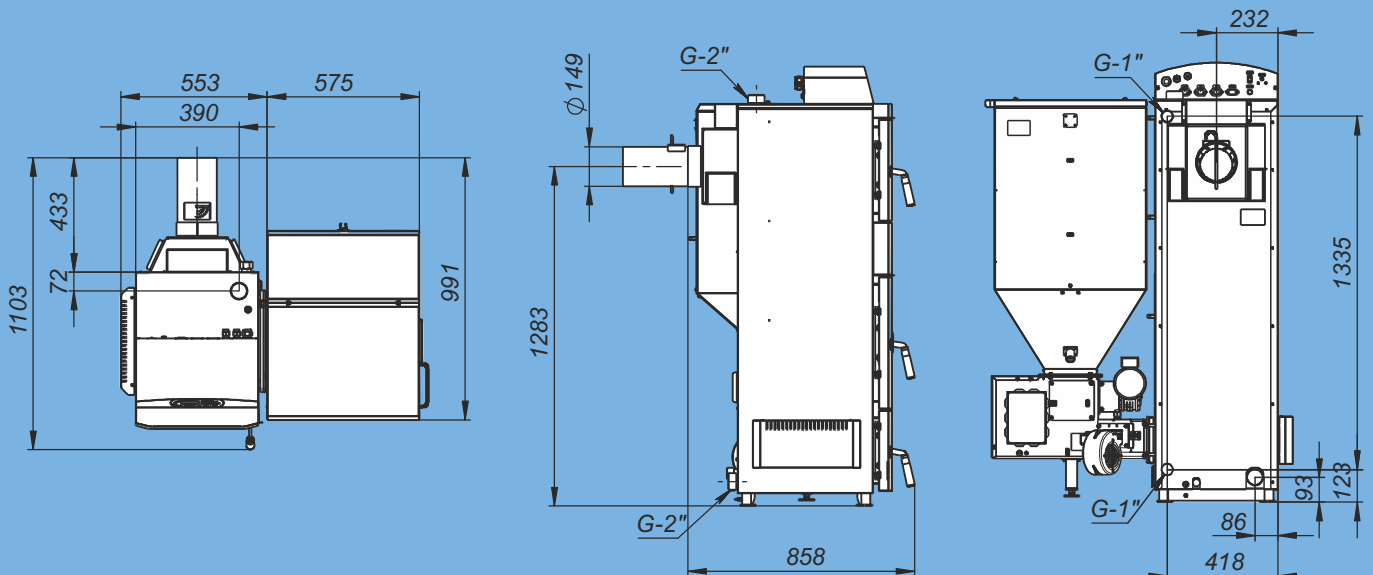

Монтажные размеры котлов Pellet

Pellet - 15/20S

Pellet - 25/32 S

Монтажные размеры котлов Pellet

Pellet - 40S

Pellet - 63S

Монтажные размеры котлов Pellet

Pellet - 100S

Pellet - 130S