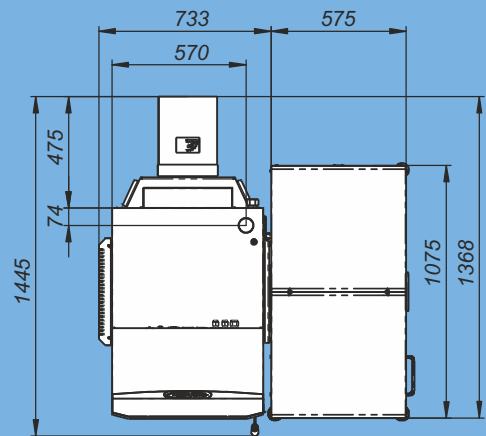

Монтажные размеры котлов Pellet

Pellet - 15/20S

Pellet - 25/32 S

Монтажные размеры котлов Pellet

Pellet - 40S

Pellet - 63S

Монтажные размеры котлов Pellet

Pellet - 100S

Pellet - 130S