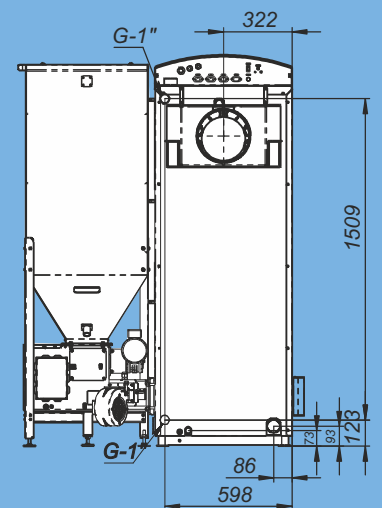

Монтажные размеры котлов Pellet

Pellet - 15/20S

Pellet - 25/32 S

Монтажные размеры котлов Pellet

Pellet - 40S

Pellet - 63S

Монтажные размеры котлов Pellet

Pellet - 100S