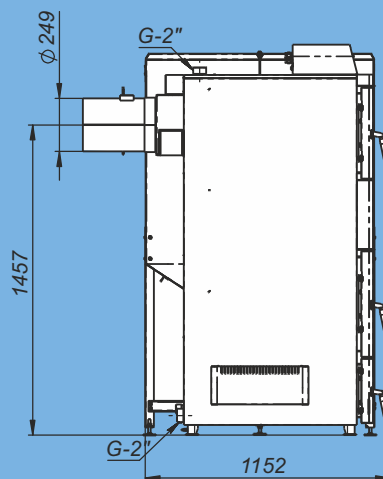

Монтажные размеры котлов Pellet

Pellet - 15/20S

Pellet - 25/32 S

Монтажные размеры котлов Pellet

Pellet - 40S

Pellet - 63S

Монтажные размеры котлов Pellet

Pellet - 100S