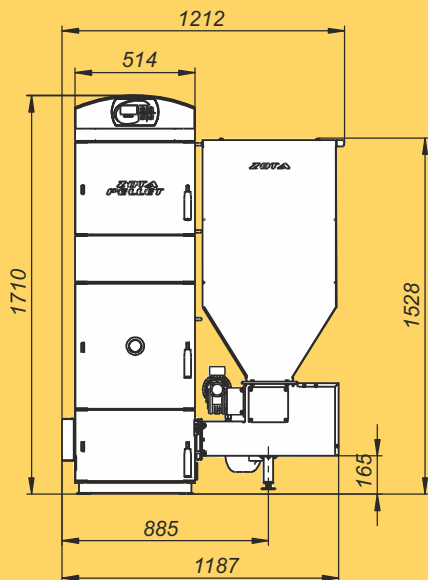

Монтажные размеры котлов Pellet

Pellet - 15/20S

Pellet - 25/32 S

Монтажные размеры котлов Pellet

Pellet - 40S

Pellet - 63S

Монтажные размеры котлов Pellet

Pellet - 100S