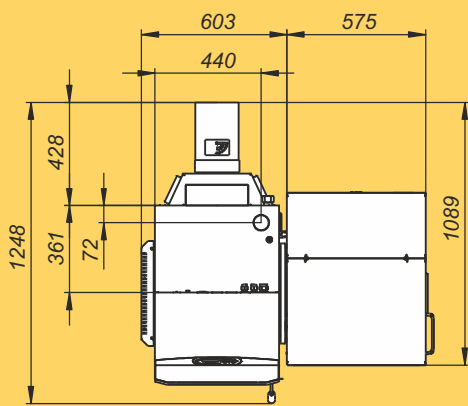

Монтажные размеры котлов Pellet

Pellet - 15/20S

Pellet - 25/32 S

Монтажные размеры котлов Pellet

Pellet - 40S

Pellet - 63S

Монтажные размеры котлов Pellet

Pellet - 100S

Pellet - 130S