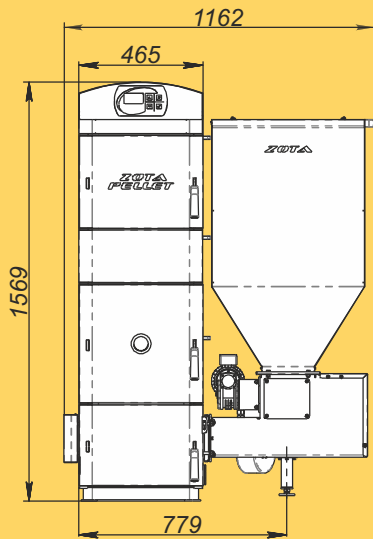

Монтажные размеры котлов Pellet

Pellet - 15/20S

Pellet - 25/32 S

Монтажные размеры котлов Pellet

Pellet - 40S

Pellet - 63S

Монтажные размеры котлов Pellet

Pellet - 100S

Pellet - 130S