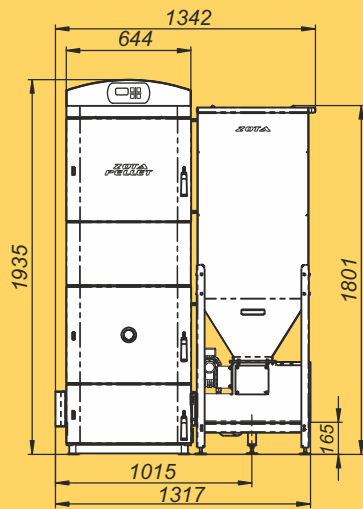

Монтажные размеры котлов Pellet

Pellet - 15/20S

Pellet - 25/32 S

Монтажные размеры котлов Pellet

Pellet - 40S

Pellet - 63S

Монтажные размеры котлов Pellet

Pellet - 100S