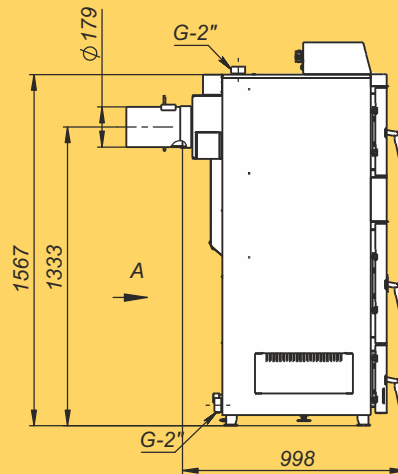

Монтажные размеры котлов Pellet

Pellet - 15/20S

Pellet - 25/32 S

Монтажные размеры котлов Pellet

Pellet - 40S

Pellet - 63S

Монтажные размеры котлов Pellet

Pellet - 100S