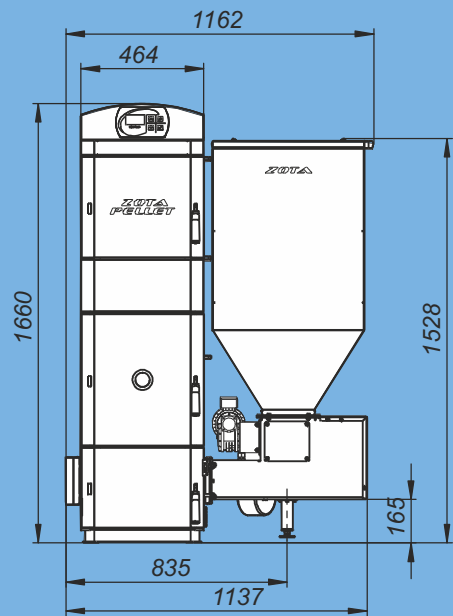

Монтажные размеры котлов Pellet

Pellet - 15/20S

Pellet - 25/32 S

Монтажные размеры котлов Pellet

Pellet - 40S

Pellet - 63S

Монтажные размеры котлов Pellet

Pellet - 100S

Pellet - 130S