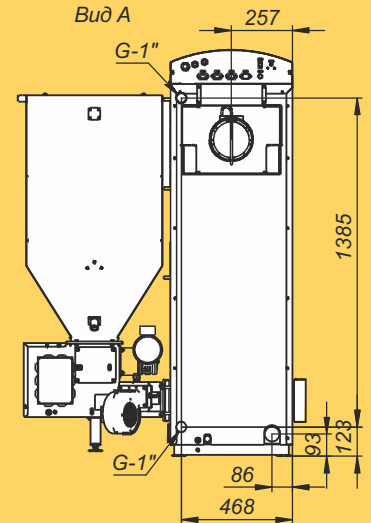

Монтажные размеры котлов Pellet

Pellet - 15/20S

Pellet - 25/32 S

Монтажные размеры котлов Pellet

Pellet - 40S

Pellet - 63S

Монтажные размеры котлов Pellet

Pellet - 100S

Pellet - 130S